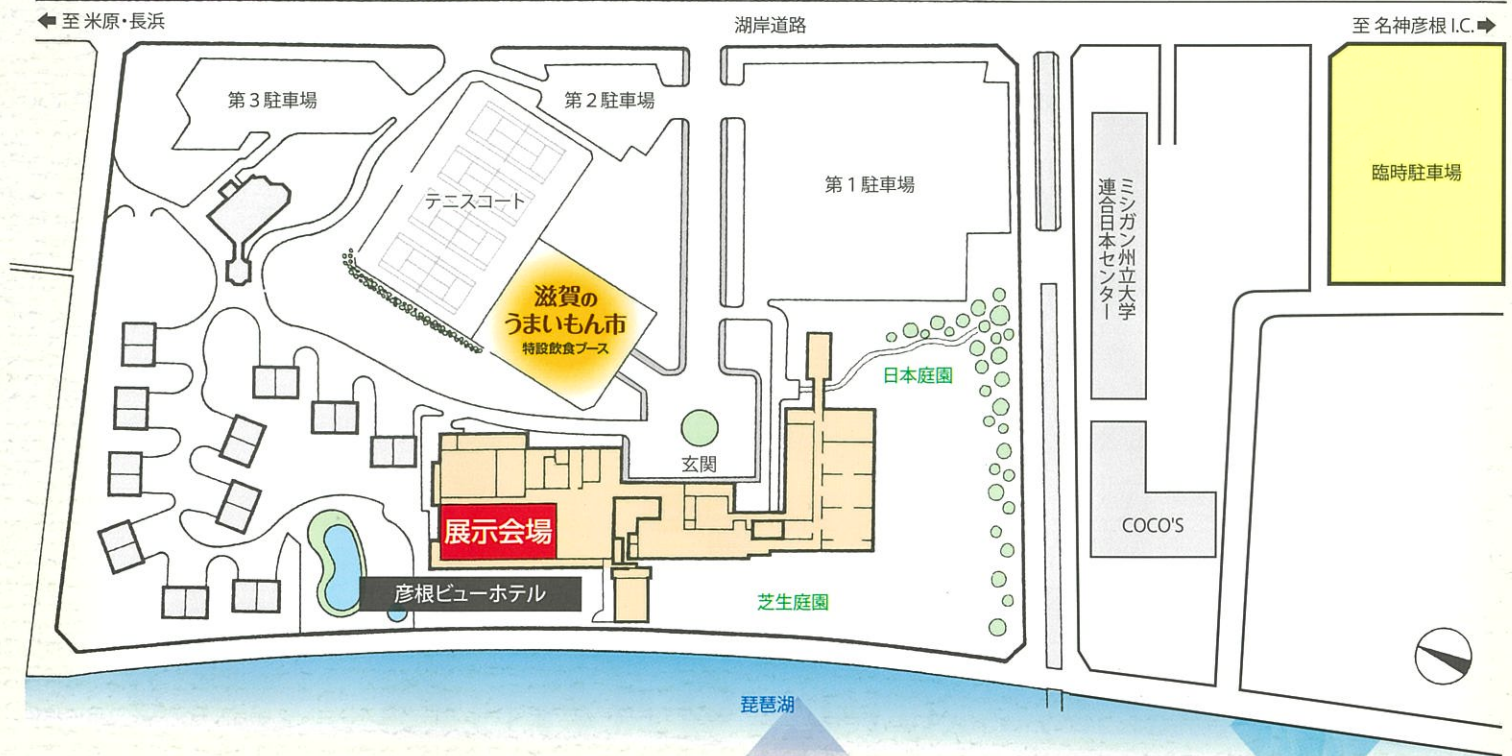

-会場案内図-

臨時無料 -シャトルバスのご案内-

JR彦根駅 (東口) 発	彦根ビューホテル 着	彦根ビューホテル 発	JR彦根駅 (東口) 着
8:50	9:10	11:30	11:50
9:20	9:40	12:00	12:20
9:30	9:50	12:30	12:50
10:00	10:20	13:30	13:50
10:30	10:50	14:00	14:20
11:00	11:20	14:30	14:50
12:00	12:20	15:00	15:20
13:00	13:20	16:00	16:20
13:30	13:50	16:30	16:50
14:00	14:20	17:00	17:20
14:30	14:50	17:30	17:50