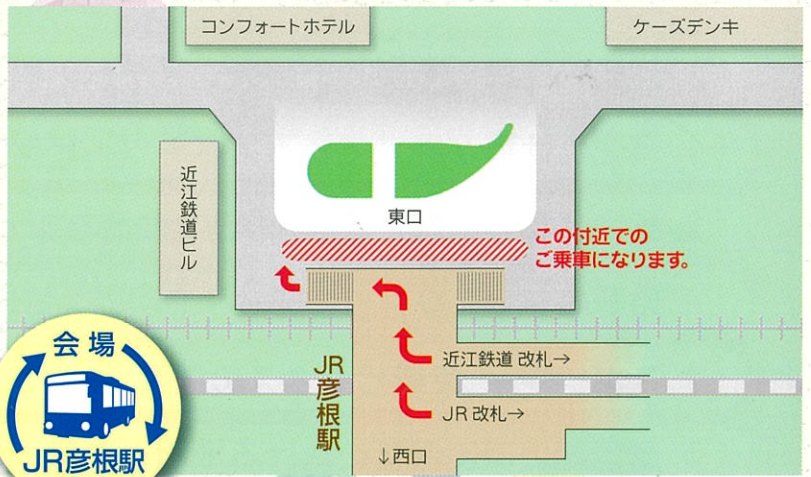

彦根ビューホテル

〒522-0002滋賀県彦根市松原町網代口1435-91
電話 0749-26-1111

協賛 / 日本フルハップ

後援 / 近畿経済産業局、中小機構 近畿、
滋賀県、滋賀経済同友会、滋賀県中小企業家同友会、滋賀県中小企業団体中央会、
公益財団法人滋賀県産業支援プラザ、日本政策金融公庫、日本貿易振興機構（ジェトロ）
滋賀貿易情報センター
彦根商工会議所、近江八幡商工会議所、守山商工会議所、草津商工会議所、八日市
商工会議所、大津商工会議所
甲良町商工会、愛荘町商工会、稻枝商工会、豊郷町商工会、東近江市商工会、多賀町
商工会、安土町商工会、竜王町商工会、野洲市商工会、栗東市商工会、瀬田商工会、
甲賀市商工会、湖南市商工会、日野町商工会

-会場案内図-

臨時無料 -シャトルバスのご案内-

JR彦根駅 (東口) 発	彦根ビューホテル 着	彦根ビューホテル 発	JR彦根駅 (東口) 着
8:50	9:10	11:30	11:50
9:20	9:40	12:00	12:20
9:30	9:50	12:30	12:50
10:00	10:20	13:30	13:50
10:30	10:50	14:00	14:20
11:00	11:20	14:30	14:50
12:00	12:20	15:00	15:20
13:00	13:20	16:00	16:20
13:30	13:50	16:30	16:50
14:00	14:20	17:00	17:20
14:30	14:50	17:30	17:50